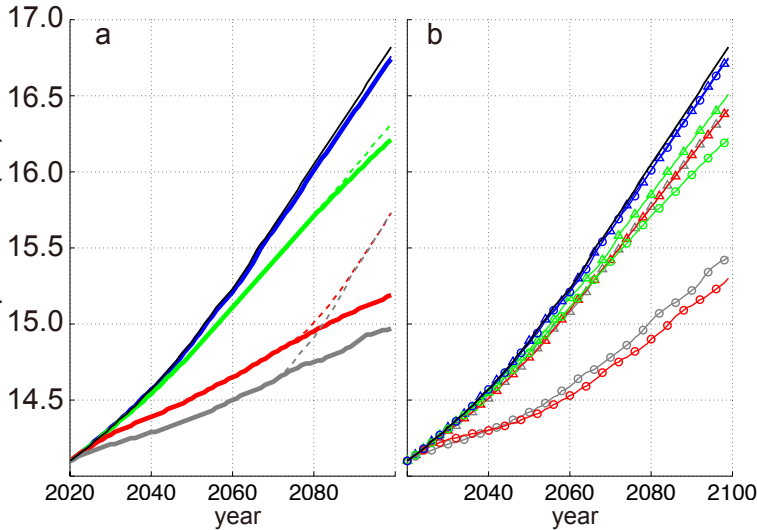

global-mean surface atmosphere
temperature (°C)

- RCP_8.5
- OlivInf_con
- - OlivInf_con_t
- Oliv10_con
- - Oliv10_con_t
- Oliv100_con
- - Oliv100_con_t
- Oliv1000_con
- - Oliv1000_con_t
- OlivInf_Omega3.4
- Oliv10_Omega3.4
- Oliv100_Omega3.4
- Oliv1000_Omega3.4
- OlivInf_Omega9
- Oliv10_Omega9
- Oliv100_Omega9
- Oliv1000_Omega9